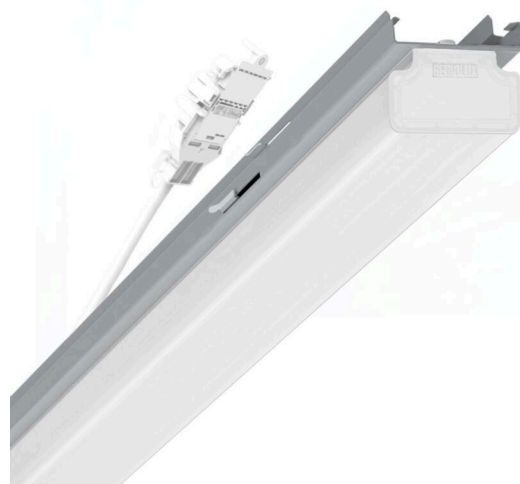

прибородержатель переменный - рассеиватель опаловый - прямой и отраженный свет - без видимых стыков

Ламподержатель из оцинкованного стального профиля, поверхность покрыта лаком на полиэфирной смоле. Крепление без инструментов, со встроенными боковыми рычажными затворами для быстрой вставки в несущую трековую шину. Светодиодный блок, длина корпуса рассчитана на сборку в световые полосы без видимых стыков. В несущей трековой шине позиционируется по-разному. Цвет корпуса серебристый/ белый алюминий RAL 9006; Прямой и отраженный свет через опаловый рассеиватель из пластика ПММА с внутренними продольными призмами создает цельный вид, без стыков и неравномерностей, с подсветкой потолка. Подключение к электросети через присоединительный провод длиной 1 м для свободного позиционирования ламподержателя в световой полосе и 5-полюсную втычную деталь для быстрой сборки со свободным выбором фаз. Сменные блоки, позволяющие легко модернизировать освещение, существенно продлевают срок службы всей осветительной установки.

Оптика

Оснастка	LED, цветопередача/оттенок света CRI ≥ 80 / 3000K
Допуск для координаты цветности (MacAdam)	3SDCM
Фотобиологическая безопасность (светильник)	RG1
Номинальный световой поток	5530lm
Срок службы LED	50000h L80/B10 (Tq 35°C)
светоотдача светильников	161lm/W
Угол излучения	130° (C0) / 110° (C90)
UGR поп./вдоль	24.4 / 22.9

DEEP-LINK

<https://www.regiolum.de/ru/article/19135006075>

Ссылка	LED 6000lm 830
ηLB	100 %
Φ ↓/↑	84 % / 16 %
UGR поп./вдоль	24.4 / 22.9

Механика

цвет корпуса	серебристый/ белый алюминий RAL 9006
размеры (LxWxH/DxH)	1531mm x 63mm x 54mm
вес (нетто)	2.1kg
Вид монтажа	сборка трековых систем, световая структура

размеры

L	1531 mm	Длина
В	63 mm	Ширина
Н	54 mm	Высота