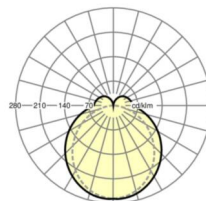

параметры

номер заказа	19135006075
код EAN	4020863413706
номер таможенного тарифа	94051190
Знак прохождения контроля	IP 20, класс защиты I, ENEC10 VDE, F, HACCP DIN10500/Food/IFS-пригодность для применения/BRC, Indoor, CE
Степень ударопрочности IK	IK03 (10°C bis 35°C)
Температура окружения	та 10°C в 35°C
Особые свойства	Готовность к IoT «Ready for IoT»
Гарантийный срок	5 лет
Государственные программы поддержки	BEG - государственные субсидии для энергосберегающих зданий (действительна только для Германии)

электротехника

Балласт	Электронный драйвер DALI2 (1 штука)
Мощность системы	34W
сетевое напряжение	230V/50Hz
автоматический предохранитель (пусковой ток)	13 штук/B10, 21 штук/B16, 21 штук/C10, 35 штук/C16
класс энергосбережения/Источник света	C

Оптика

Оснастка	LED, цветопередача/оттенок света CRI ≥ 80 / 3000K
Допуск для координаты цветности (MacAdam)	3SDCM
Фотобиологическая безопасность (светильник)	RG1
Номинальный световой поток	5530lm
Срок службы LED	50000h L80/B10 (Tq 35°C)
светоотдача светильников	161lm/W
Угол излучения	130° (C0) / 110° (C90)
UGR поп./вдоль	24.4 / 22.9

DEEP-LINK

<https://www.regiolum.de/ru/article/19135006075>

Ссылка	LED 6000lm 830
ηLB	100 %
Φ ↓/↑	84 % / 16 %
UGR поп./вдоль	24.4 / 22.9